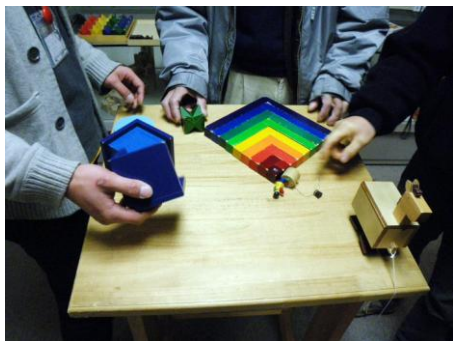

木工部が始動しました！

～木をつかった体験メニューはおまかせください～

まずは、木を使ったおもちゃなどを見に行きました。子どもたちが体験できそうなものをたくさん見つけました。

世界の木のおもちゃです。どうやってつかうのかな？

おもしろそうな「木の歯車」です。木工の体験コーナーもありました。

いろんな木のパズルがありました。

このふしぎな迷路は、どうやって作るのかな？

ウサギのパズルです。

手作りの自然素材のアートは、どこかほのぼのとしていいですね。

木工のフロ工房に一日弟子入り体験しました。

子ども体験活動に備えて糸ノコの練習をしました！

糸ノコは、簡単そうで奥が深いです。
機械の取り扱いを聞いて、いざ実践です！

オリジナルな木のおもちゃを制作されている
工房におじゃましました。

**木工部の
部員を
募集中！**

体験で作ってみた「サケをかつぐクマ」の置物です。

木工旋盤（木工ろくろ）の体験中です。